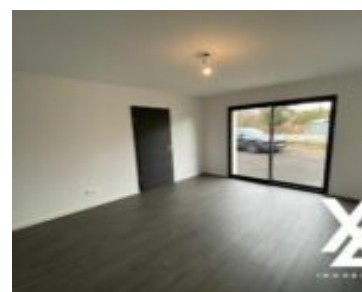

LUDRES/ MESSEIN À 3' MAISON NEUVE DE TYPE F6

<https://www.xl-immo.net>

415,000 €

Maison neuve indépendante à 10' de Nancy sud composé de 4 chambres 2sdb et 2 wc, un séjour, et cuisine à réaliser de 55 m² en accès direct terrasse et jardin sud ouest, avec possibilité de piscine! chauffage au sol par Pompe à chaleur et ballon thermodynamique! Grand Garage ,atelier de 75 m² et chaufferie [...]