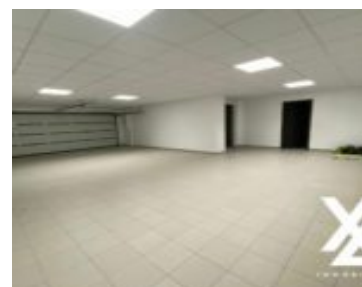

LUDRES/ MESSEIN À 3' MAISON NEUVE DE TYPE F6

<https://www.xl-immo.net>

415,000 €

Maison neuve indépendante à 10' de Nancy sud composé de 4 chambres 2sdb et 2 wc, un séjour, et cuisine à réaliser de 55 m² en accès direct terrasse et jardin sud ouest, avec possibilité de piscine! chauffage au sol par Pompe à chaleur et ballon thermodynamique! Grand Garage ,atelier de 75 m² et chaufferie [...]