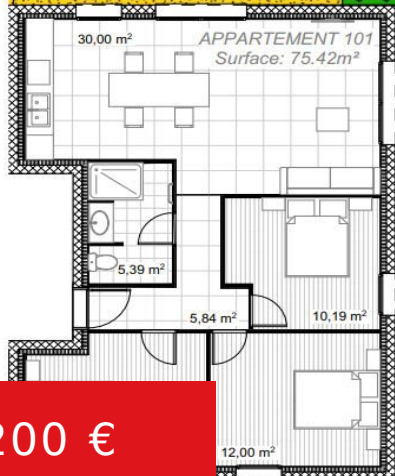

NANCY APPARTEMENT VEFA DE 75M2 AVEC JARDIN - SECTEUR PROUVÉ

<https://www.xl-immo.net>

ECH: 1/75

179,200 €

NANCY VEFA : Appartement de 75 m² au 1er étage, rez-de-jardin de 130 m² avec terrasse de 30 m², T3 ou possibilité pour l'acquéreur de demander un T4 . Le prix affiché est celui du plateau brut. Il est possible d'acheter le bien clés en main au prix de 207 000 euros. Petite copropriété de [...]

Superficie: 75 m²

Référence: 55686916

Date de création: 2024-04-15 11:04:59

Chambres: 2

Salle de bain: 0

Statut: En cours

La taille du lot : 0 m²

Co-propriété: Oui