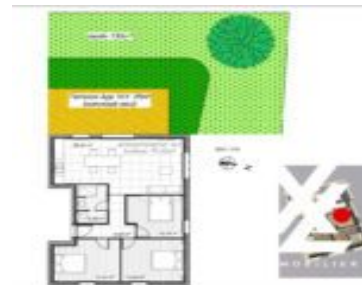

NANCY APPARTEMENT VEFA DE 75M2 AVEC JARDIN - SECTEUR PROUVÉ

<https://www.xl-immo.net>

ECH: 1/75

179,200 €

NANCY VEFA : Appartement de 75 m² au 1er étage, rez-de-jardin de 130 m² avec terrasse de 30 m², T3 ou possibilité pour l'acquéreur de demander un T4 . Le prix affiché est celui du plateau brut. Il est possible d'acheter le bien clés en main au prix de 207 000 euros. Petite copropriété de [...]

Superficie: 75 m²

Référence: 55686916

Date de création: 2024-04-15 11:04:59

Chambres: 2

Salle de bain: 0

Statut: En cours

La taille du lot : 0 m²

Co-propriété: Oui