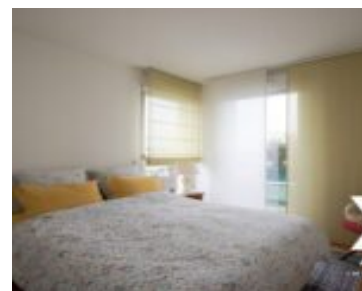

NANCY rives de Meurthe - Attique en Rooftop avec vue exceptionnelle sur la 'skyline' nancéienne ! appartement en dernier étage accès ascenseur, entrée spacieuse desservant le séjour et cuisine équipée, largement ouverts sur une première terrasse et jardin sur le toit, orientés sud-ouest. Côté nuit, 1 suite complète + 2 chambres et salle d'eau, buanderie. [...]

- 3 des lits
- Appartement
- À vendre
- En cours
- 159 m²

XL IMMOBILIER

Bases

Call us now

Téléphoner: 03 83 18 18 68

Email: xlnancy@xl-immo.net

Adresse: 18 Place St-Epvre 54000 Nancy